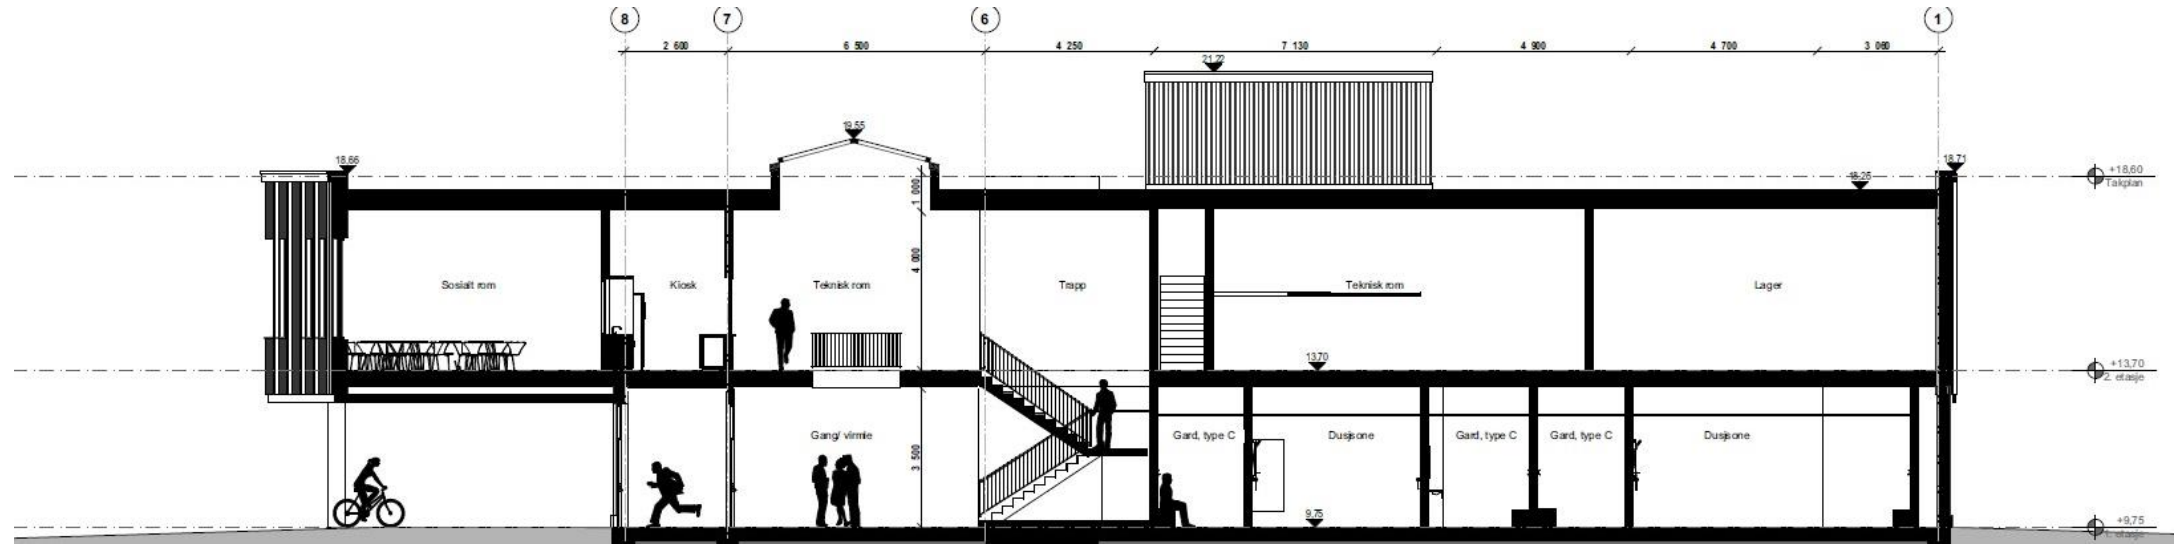

WILHELMSENHALLEN

Færder kommune

1:100 Fasade (sett mot Nord)

1:100 Fasade (set mot Sør)

Labakken skole

August 19, 2021 · 🌐

...

Utvendig befaring 18/8-21 med kunstutvalget.

Fasaden på flerbrukshallen er nå kledd med kunst laget av Edith Lundebrekke. Hun har kalt kunsten for PERSPEKTIVER. Alle spilene er like lange og malt på en side i primærfargene rødt, blått og gult. Spilenes plassering danner ulike geometriske figurer og vises på ulik måte alt ettersom hvor du står og ser mot flerbrukshallen. Dette kan lett brukes inn i undervisningen. Inspirerende! Vi gleder oss til å få kunstneren selv på besøk for å fortelle oss mer om hva hun har tenkt og hvordan hun har kommet fram til dette flotte resultatet 😊