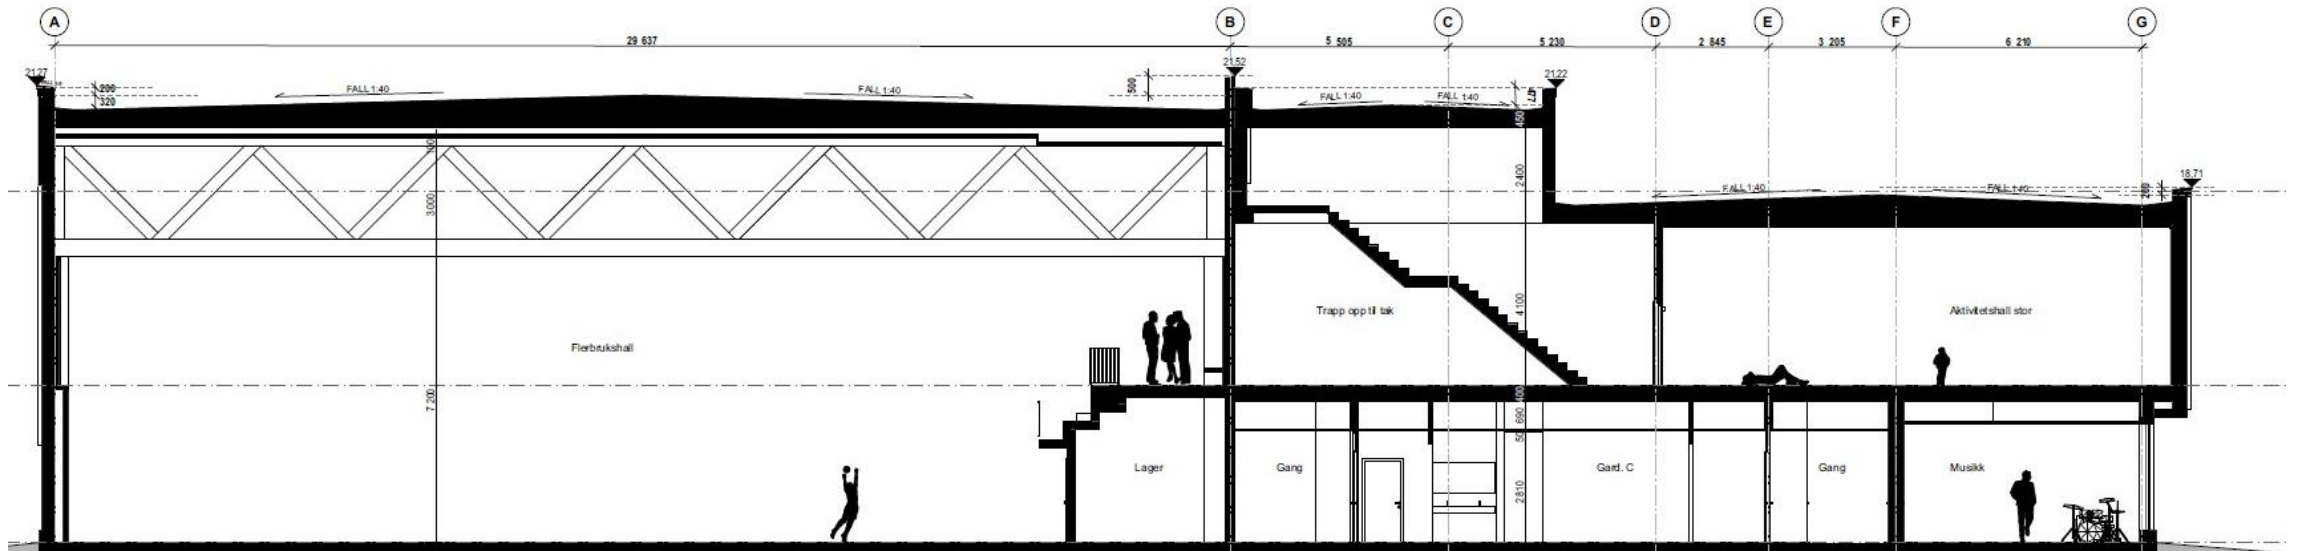

WILHELMSENHALLEN

Færder kommune

1:100 Fasade (sett mot Nord)

1:100 Fasade (set mot Sør)

Labakken skole

August 19, 2021 · 🌐

...

Utvendig befaring 18/8-21 med kunstutvalget.

Fasaden på flerbrukshallen er nå kledd med kunst laget av Edith Lundebrekke. Hun har kalt kunsten for PERSPEKTIVER. Alle spilene er like lange og malt på en side i primærfargene rødt, blått og gult. Spilenes plassering danner ulike geometriske figurer og vises på ulik måte alt ettersom hvor du står og ser mot flerbrukshallen. Dette kan lett brukes inn i undervisningen. Inspirerende! Vi gleder oss til å få kunstneren selv på besøk for å fortelle oss mer om hva hun har tenkt og hvordan hun har kommet fram til dette flotte resultatet 😊