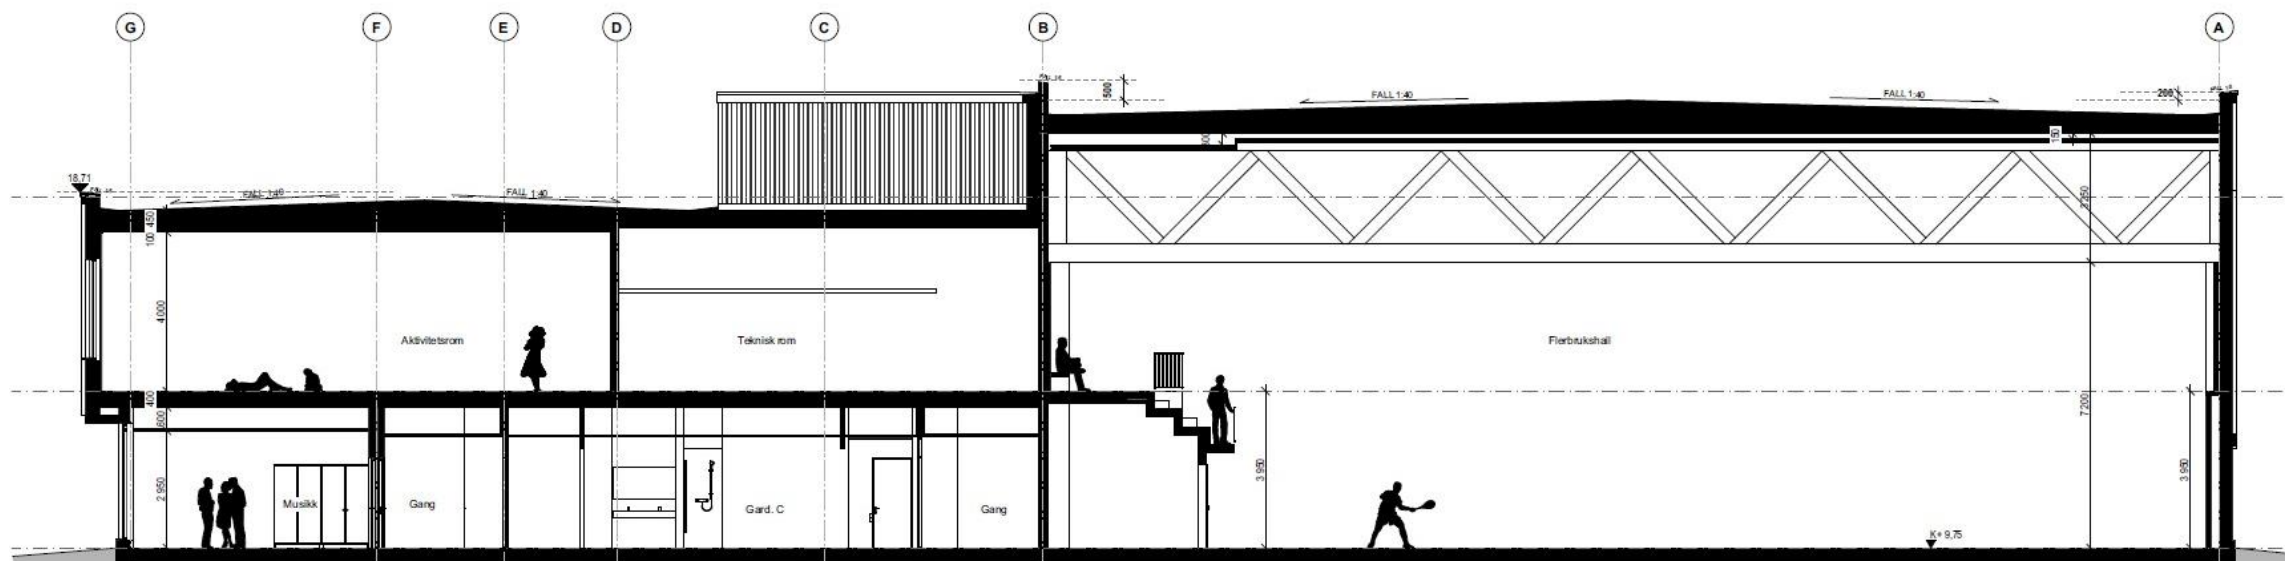

WILHELMSENHALLEN

Færder kommune

1:100 Fasade (sett mot Nord)

1:100 Fasade (set mot Sør)

Labakken skole

August 19, 2021 · 🌐

...

Utvendig befaring 18/8-21 med kunstutvalget.

Fasaden på flerbrukshallen er nå kledd med kunst laget av Edith Lundebrekke. Hun har kalt kunsten for PERSPEKTIVER. Alle spilene er like lange og malt på en side i primærfargene rødt, blått og gult. Spilenes plassering danner ulike geometriske figurer og vises på ulik måte alt ettersom hvor du står og ser mot flerbrukshallen. Dette kan lett brukes inn i undervisningen. Inspirerende! Vi gleder oss til å få kunstneren selv på besøk for å fortelle oss mer om hva hun har tenkt og hvordan hun har kommet fram til dette flotte resultatet 😊