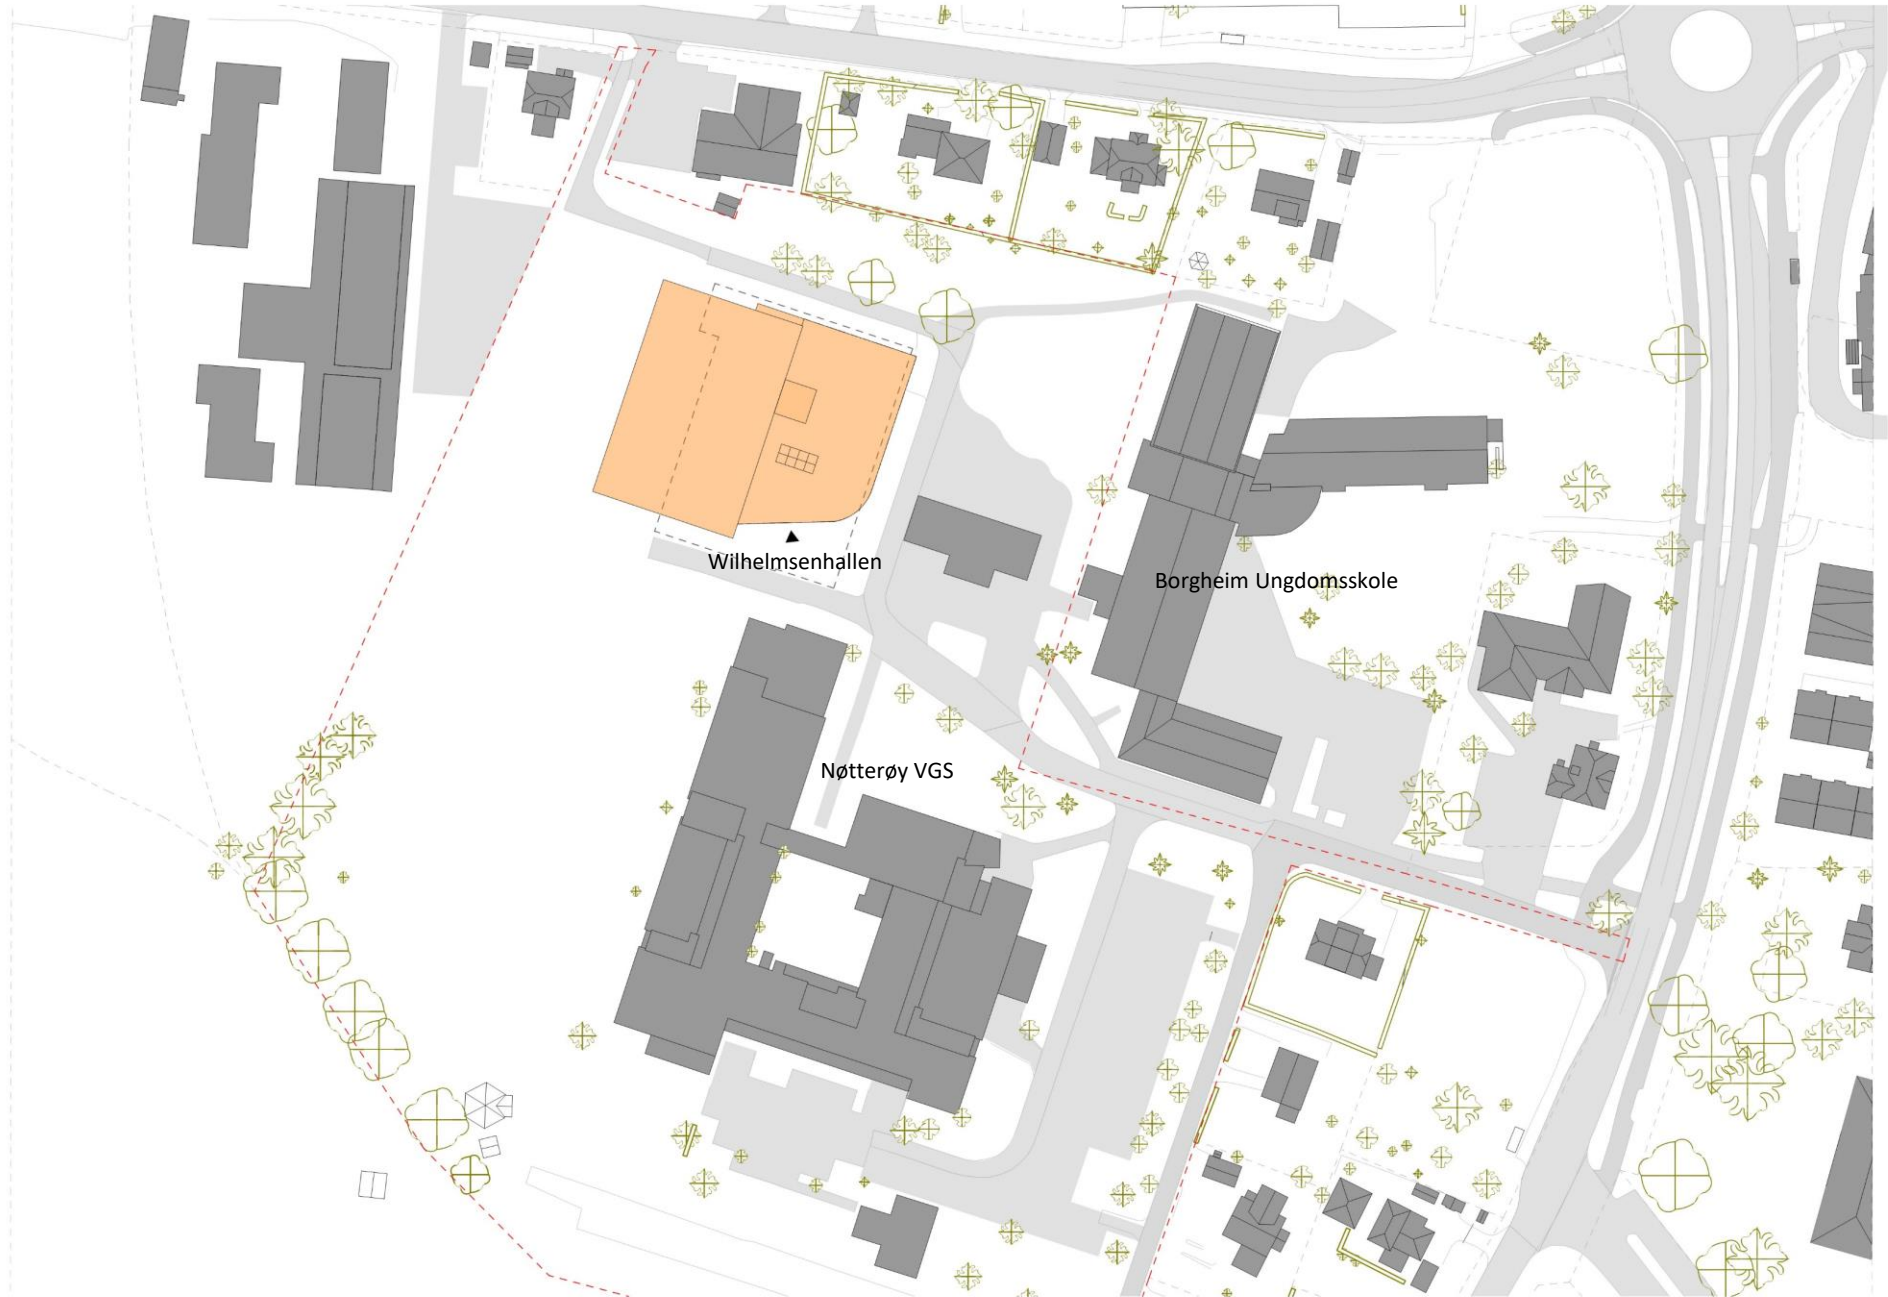

WILHELMSENHALLEN

Færder kommune

1:100 Fasade (sett mot Nord)

1:100 Fasade (set mot Sør)

Labakken skole

August 19, 2021 · 🌐

...

Utvendig befaring 18/8-21 med kunstutvalget.

Fasaden på flerbrukshallen er nå kledd med kunst laget av Edith Lundebrekke. Hun har kalt kunsten for PERSPEKTIVER. Alle spilene er like lange og malt på en side i primærfargene rødt, blått og gult. Spilenes plassering danner ulike geometriske figurer og vises på ulik måte alt ettersom hvor du står og ser mot flerbrukshallen. Dette kan lett brukes inn i undervisningen. Inspirerende! Vi gleder oss til å få kunstneren selv på besøk for å fortelle oss mer om hva hun har tenkt og hvordan hun har kommet fram til dette flotte resultatet 😊

 Områder for kunst

 Områder for kunst