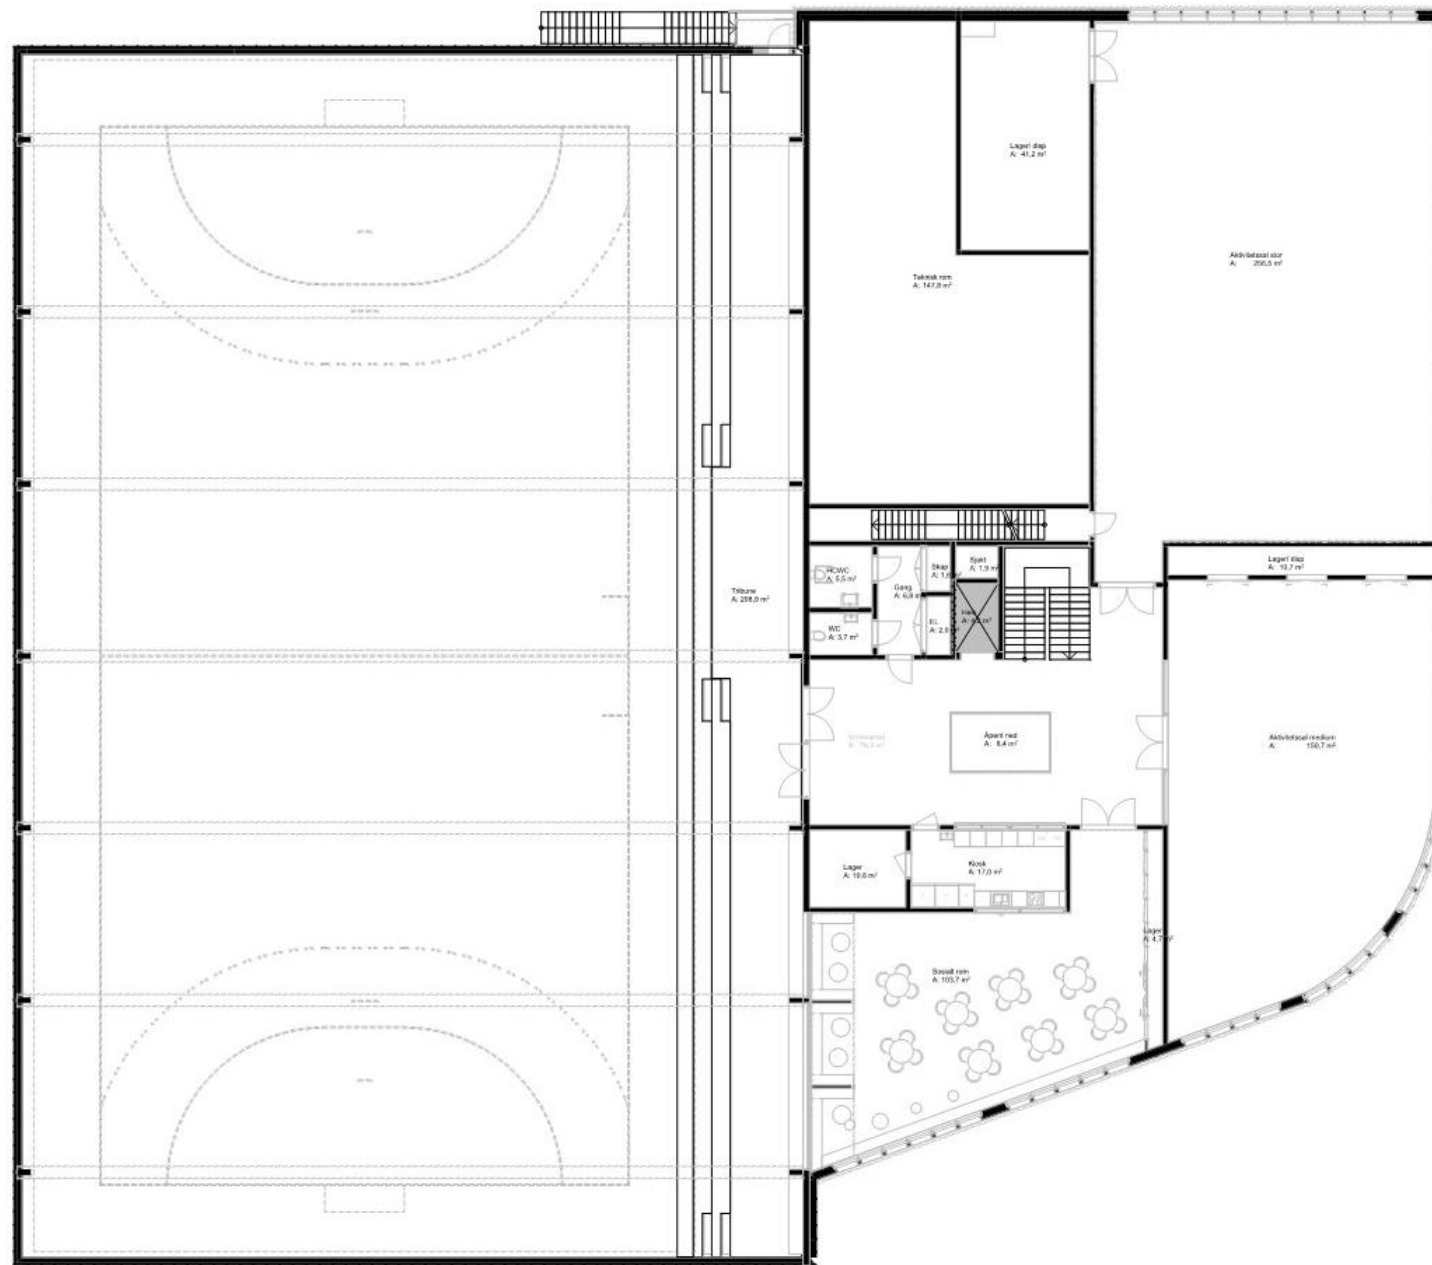

WILHELMSENHALLEN

Færder kommune

1:100 Fasade (sett mot Nord)

1:100 Fasade (set mot Sør)

Labakken skole

August 19, 2021 · 🌐

...

Utvendig befaring 18/8-21 med kunstutvalget.

Fasaden på flerbrukshallen er nå kledd med kunst laget av Edith Lundebrekke. Hun har kalt kunsten for PERSPEKTIVER. Alle spilene er like lange og malt på en side i primærfargene rødt, blått og gult. Spilenes plassering danner ulike geometriske figurer og vises på ulik måte alt ettersom hvor du står og ser mot flerbrukshallen. Dette kan lett brukes inn i undervisningen. Inspirerende! Vi gleder oss til å få kunstneren selv på besøk for å fortelle oss mer om hva hun har tenkt og hvordan hun har kommet fram til dette flotte resultatet 😊