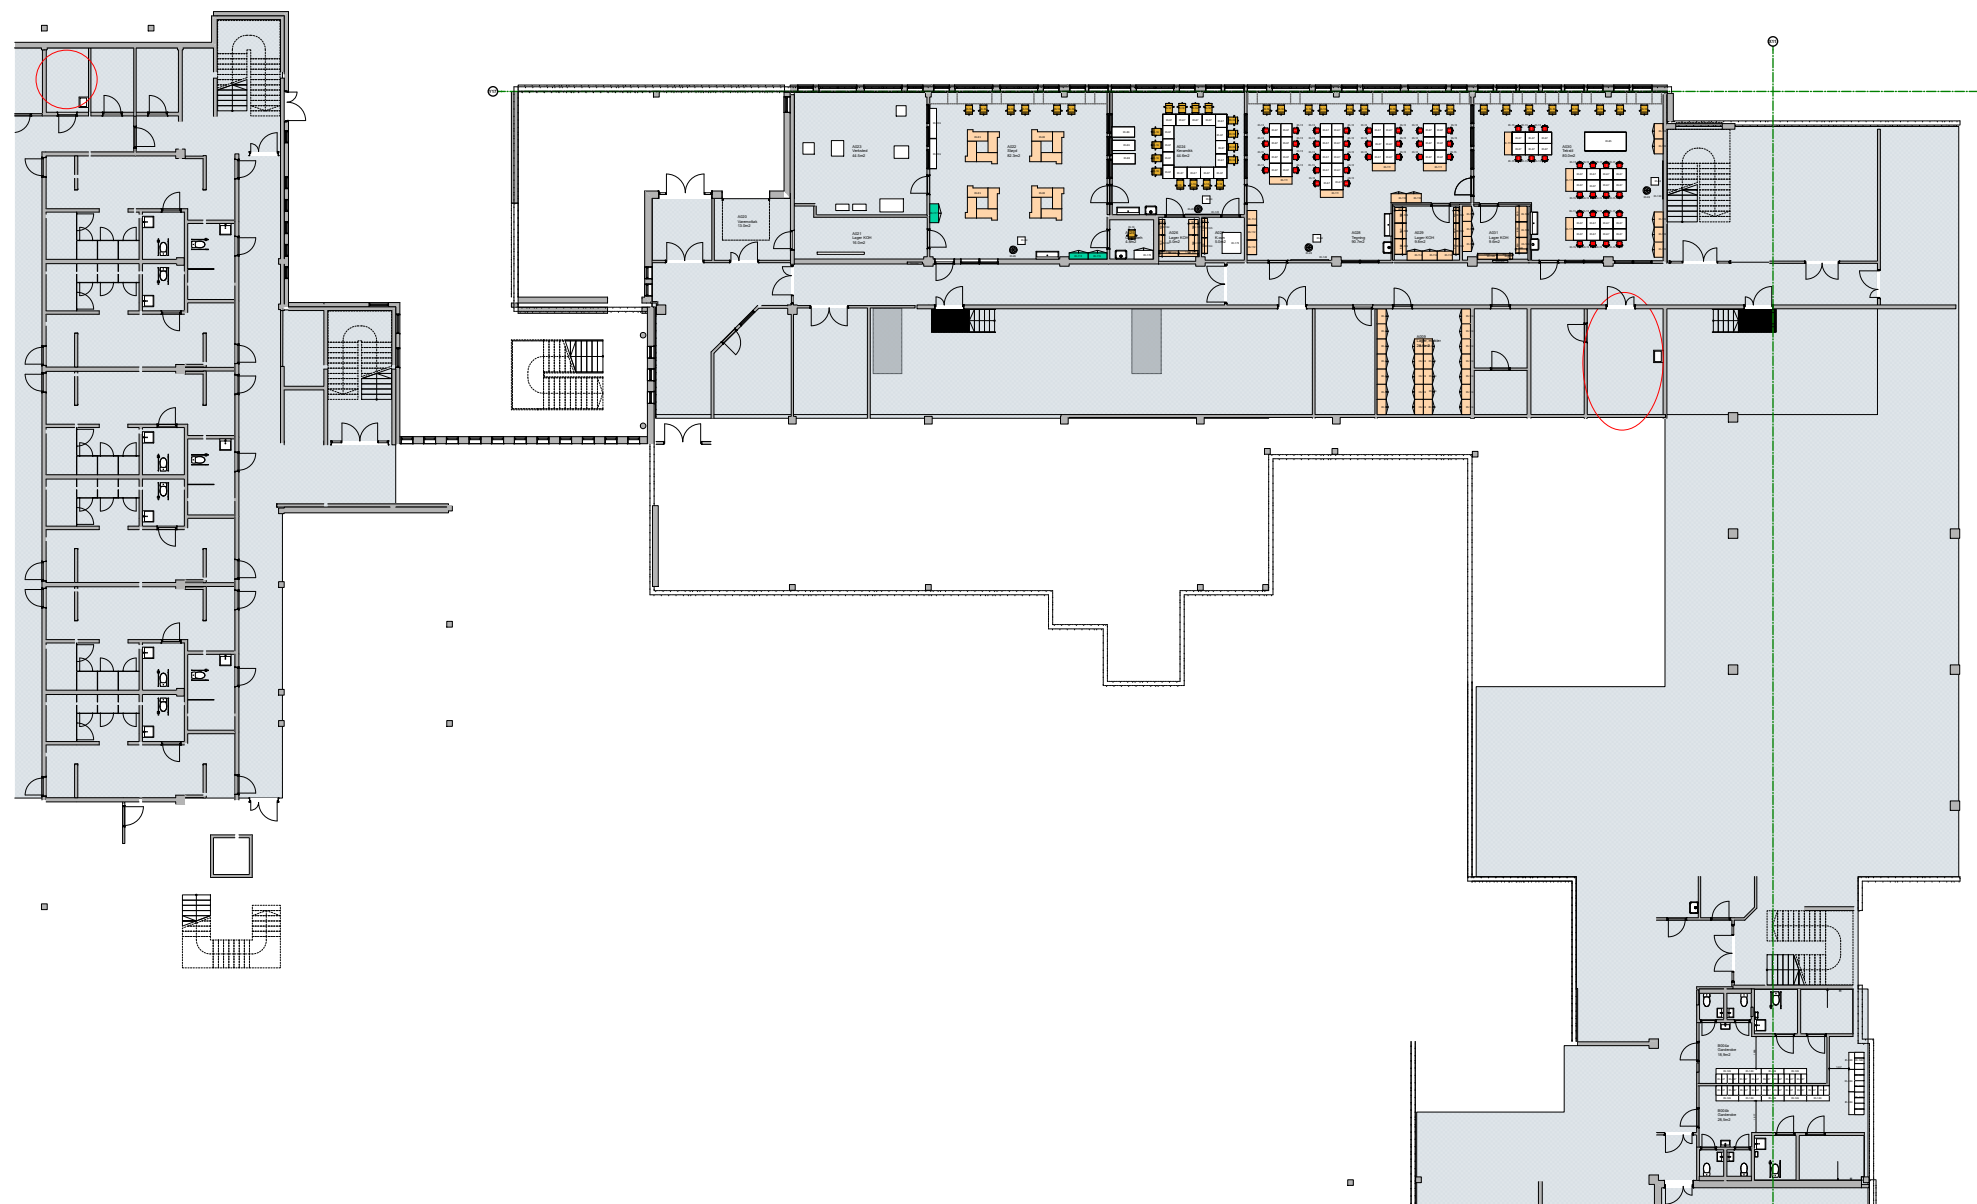

TEGNFORKLARING

-  Spesialutstyr er ikke lagt inn i modell, følger forprosjekts dimensjoner og plassering.
-  Fargekode konsept ARK inngangsparti
-  Fargekode konsept ARK inngangsparti
-  Fargekode konsept ARK inngangsparti
-  Fargekode konsept ARK inngangsparti
-  Fargekode konsept ARK inngangsparti
-  Gardiner for skjerming
-  Gardiner for skjerming
-  Gardiner for skjerming

TEGNFORKLARING

- Spesialutstyr er ikke lagt inn i modell, følger forprosjekts dimensjoner og plassering.
- Fargekode konsept ARK inngangsparti
- Fargekode konsept ARK inngangsparti
- Fargekode konsept ARK inngangsparti
- Fargekode konsept ARK inngangsparti
- Fargekode konsept ARK inngangsparti
- - - Gardiner for skjerming
- - - Gardiner for skjerming
- - - Gardiner for skjerming