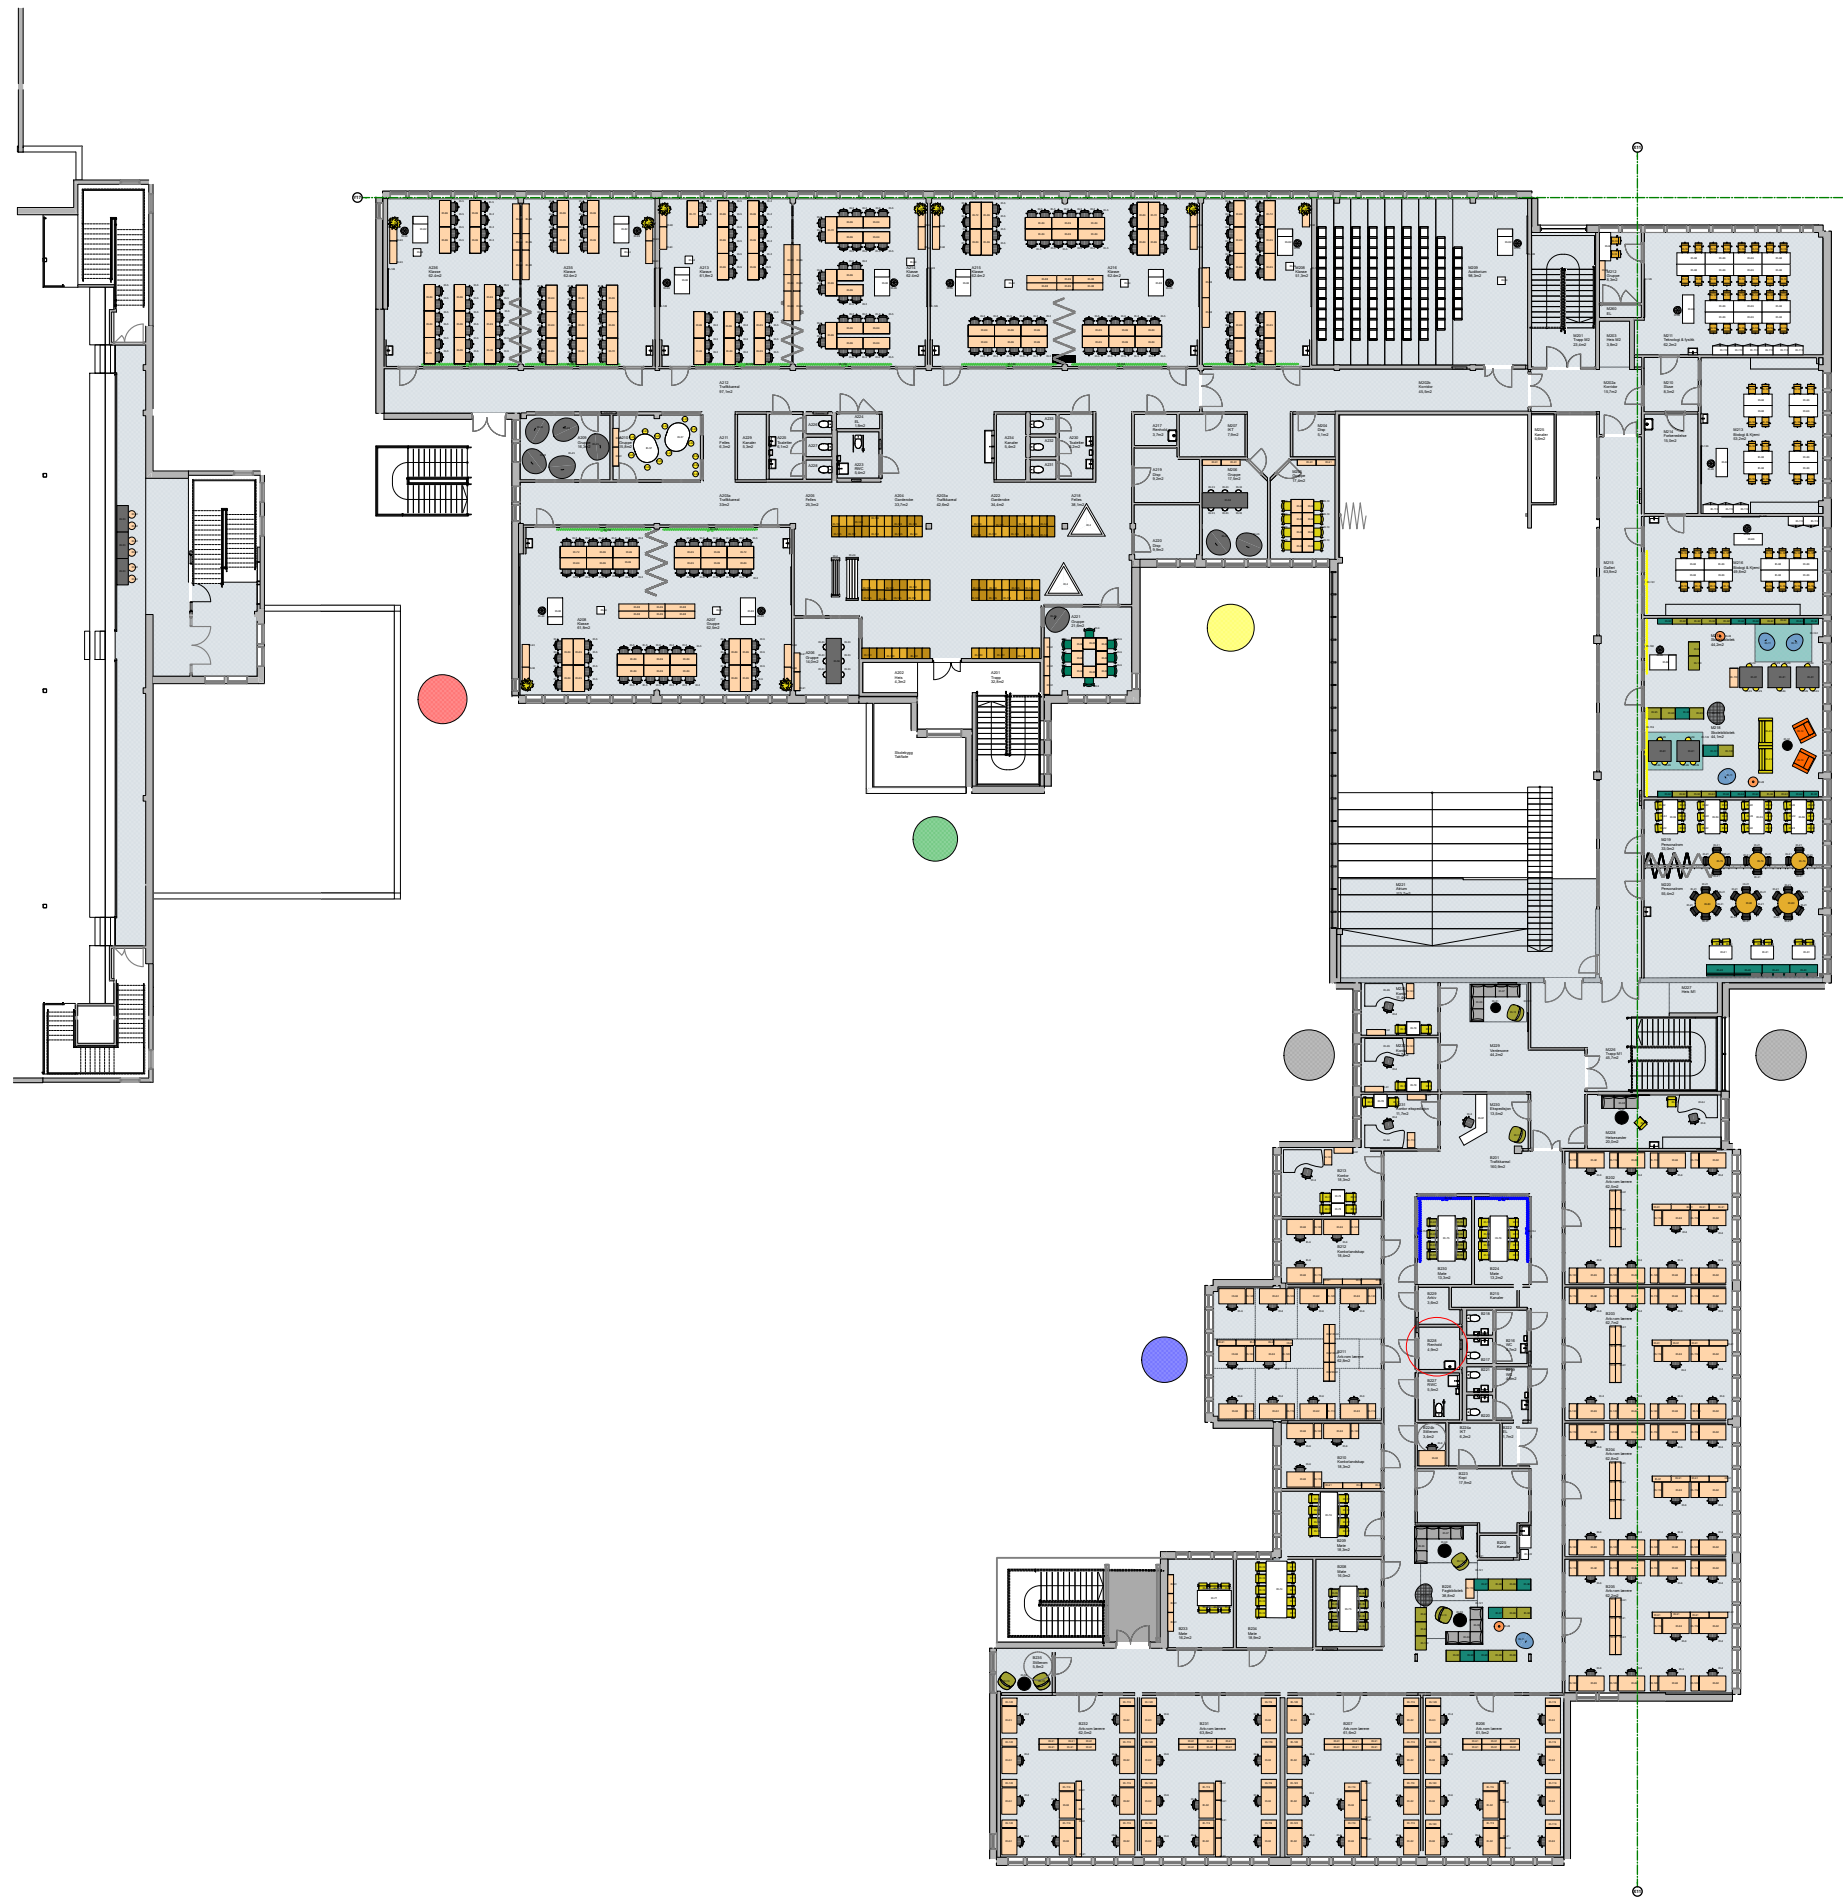

TEGNFORKLARING

-  Spesialutstyr er ikke lagt inn i modell, følger forprosjekts dimensjoner og plassering.
-  Fargekode konsept ARK inngangsparti
-  Fargekode konsept ARK inngangsparti
-  Fargekode konsept ARK inngangsparti
-  Fargekode konsept ARK inngangsparti
-  Fargekode konsept ARK inngangsparti
-  Gardiner for skjerming
-  Gardiner for skjerming
-  Gardiner for skjerming

TEGNFORKLARING

- Spesialutstyr er ikke lagt inn i modell, følger forprosjekts dimensjoner og plassering.
- Fargekode konsept ARK inngangsparti
- Fargekode konsept ARK inngangsparti
- Fargekode konsept ARK inngangsparti
- Fargekode konsept ARK inngangsparti
- Fargekode konsept ARK inngangsparti
- - - Gardiner for skjerming
- - - Gardiner for skjerming
- - - Gardiner for skjerming

TEGNFORKLARING

○ Spesialutstyr er ikke lagt inn i modell, følger forprosjekts dimensjoner og plassering.